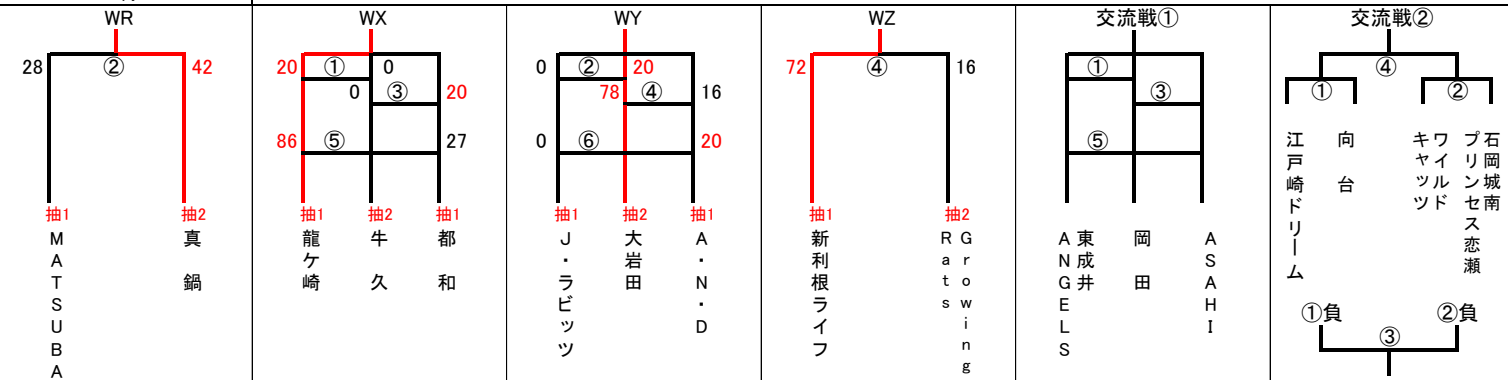

令和6年新人戦大会(女子)

決勝ブロック
2月25日
① 10:00~
② 11:20~
③ 13:00~
④ 14:20~
※開場9:00

会場	江戸崎体育館
会場責任者	山崎
審判責任者	小林
TO責任者	高橋
MC責任者	埴

二次予選
2月18日
① 9:00~
② 10:10~
③ 11:20~
④ 13:00~
⑤ 14:10~
⑥ 15:20~

会場	岡田小	龍ヶ崎小	龍ヶ崎小	岡田小	岡田小	江戸崎小
会場責任者	篠塚	内藤	内藤	篠塚	篠塚	埴崎
審判責任者	山田	内藤	内藤	山田	山田	大久保
TO責任者	長谷川	加藤	加藤	長谷川	長谷川	中嶋
MC責任者	篠塚	細川	細川	篠塚	篠塚	古沢

一次予選
2月11日
WA/WC
① 9:00~
② 10:20~
③ 12:00~
④ 13:20~
WB/WD
WE/WF
① 9:00~
② 10:10~
③ 11:20~
④ 13:00~
⑤ 14:10~
⑥ 15:20~

会場	牛久小	岡田小	牛久小	岡田小	龍ヶ崎小
会場責任者	加藤	篠塚	加藤	篠塚	内藤
審判責任者	藤枝	長谷川	藤枝	長谷川	横山
TO責任者	加藤	小島	加藤	小島	黒田
MC責任者	中嶋	篠塚	中嶋	篠塚	古沢

【連絡事項(2月3日)】
二次予選抽選会議は、
牛久運動公園で行ないます。