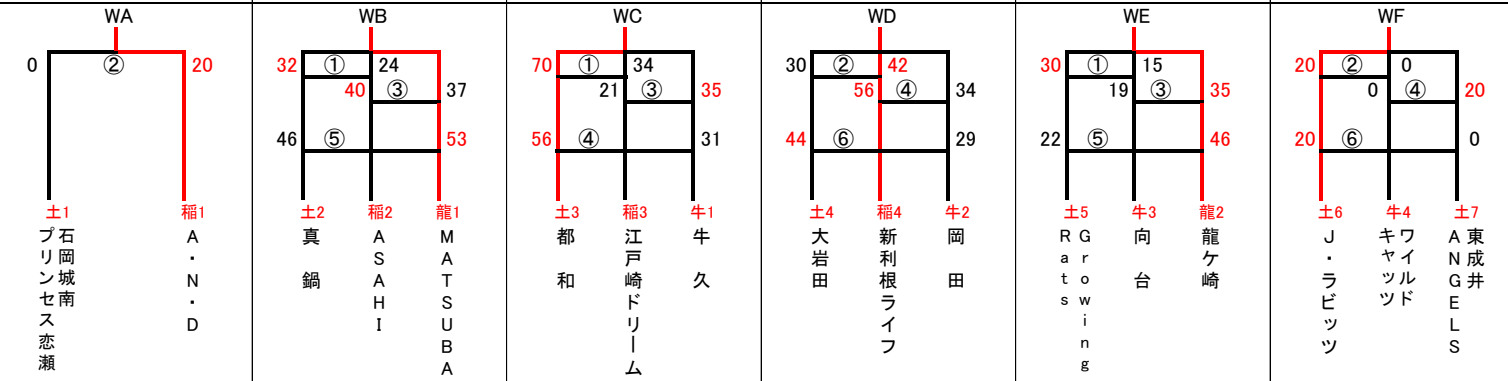

令和6年新人戦大会(女子)

決勝ブロック
2月25日
① 10:00~
② 11:20~
③ 13:00~
④ 14:20~
※開場9:00

会場	江戸崎体育館
会場責任者	山崎
審判責任者	小林
TO責任者	高橋
MC責任者	埴

二次予選
2月18日
① 9:00~
② 10:10~
③ 11:20~
④ 13:00~
⑤ 14:10~
⑥ 15:20~

会場	岡田小	龍ヶ崎小	龍ヶ崎小	岡田小	岡田小	江戸崎小
会場責任者	篠塚	内藤	内藤	篠塚	篠塚	埴崎
審判責任者	山田	内藤	内藤	山田	山田	大久保
TO責任者	長谷川	加藤	加藤	長谷川	長谷川	中嶋
MC責任者	篠塚	細川	細川	篠塚	篠塚	古沢

一次予選
2月11日
WA/WC
① 9:00~
② 10:20~
③ 12:00~
④ 13:20~
WB/WD
WE/WF
① 9:00~
② 10:10~
③ 11:20~
④ 13:00~
⑤ 14:10~
⑥ 15:20~

会場	牛久小	岡田小	牛久小	岡田小	龍ヶ崎小
会場責任者	加藤	篠塚	加藤	篠塚	内藤
審判責任者	藤枝	長谷川	藤枝	長谷川	横山
TO責任者	加藤	小島	加藤	小島	黒田
MC責任者	中嶋	篠塚	中嶋	篠塚	古沢

【連絡事項(2月3日)】
二次予選抽選会議は、
牛久運動公園で行ないます。