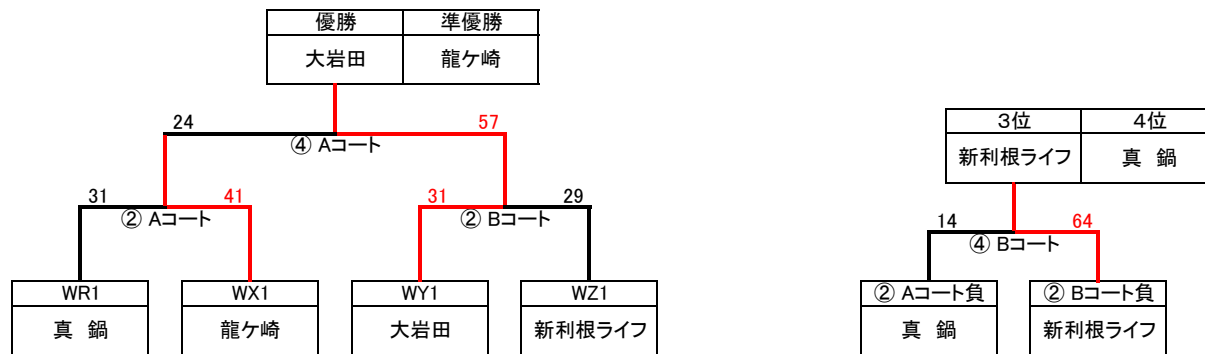

令和6年新人戦大会(女子)

決勝ブロック
2月25日
① 10:00~
② 11:20~
③ 13:00~
④ 14:20~
※開場9:00

会場	江戸崎体育館
会場責任者	山崎
審判責任者	小林
TO責任者	高橋
MC責任者	埴

二次予選
2月18日
① 9:00~
② 10:10~
③ 11:20~
④ 13:00~
⑤ 14:10~
⑥ 15:20~

会場	岡田小	龍ヶ崎小	龍ヶ崎小	岡田小	岡田小	江戸崎小
会場責任者	篠塚	内藤	内藤	篠塚	篠塚	埴崎
審判責任者	山田	内藤	内藤	山田	山田	大久保
TO責任者	長谷川	加藤	加藤	長谷川	長谷川	中嶋
MC責任者	篠塚	細川	細川	篠塚	篠塚	古沢

一次予選
2月11日
WA/WC
① 9:00~
② 10:20~
③ 12:00~
④ 13:20~
WB/WD
WE/WF
① 9:00~
② 10:10~
③ 11:20~
④ 13:00~
⑤ 14:10~
⑥ 15:20~

会場	牛久小	岡田小	牛久小	岡田小	龍ヶ崎小
会場責任者	加藤	篠塚	加藤	篠塚	内藤
審判責任者	藤枝	長谷川	藤枝	長谷川	横山
TO責任者	加藤	小島	加藤	小島	黒田
MC責任者	中嶋	篠塚	中嶋	篠塚	古沢

【連絡事項(2月3日)】
二次予選抽選会議は、
牛久運動公園で行ないます。