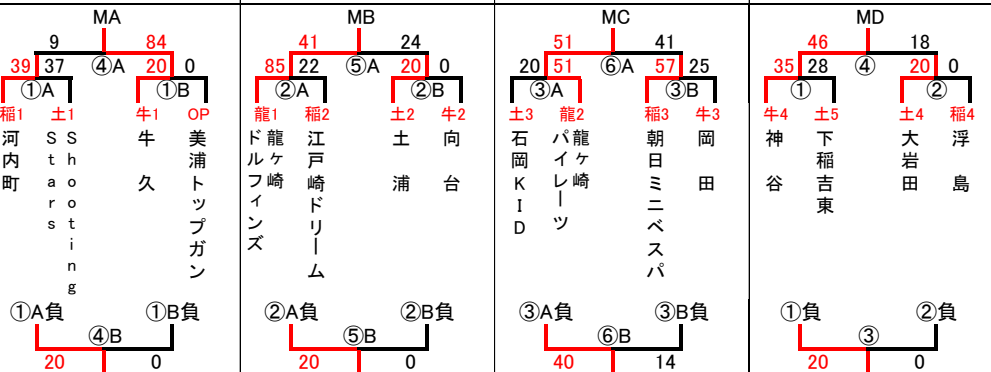

会場	牛久運動公園メインアリーナ
会場責任者	宮本
審判責任者	高橋
TO責任者	安藤
MC責任者	塙

会場	牛久運動公園サブアリーナ
会場責任者	宮本
審判責任者	高橋
TO責任者	安藤
MC責任者	塙

会場	牛久運動公園サブアリーナ
会場責任者	宮本
審判責任者	高橋
TO責任者	安藤
MC責任者	塙

【連絡事項(2月3日)】
二次予選抽選会議は、牛久運動公園で行ないます。