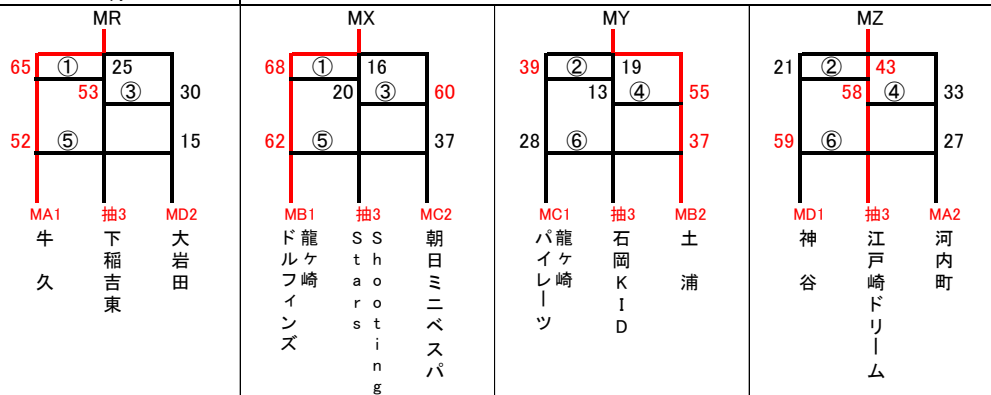

令和6年新人戦大会(男子)

決勝ブロック
2月25日
① 10:00~
② 11:20~
③ 13:00~
④ 14:20~

※開場9:00

会場	江戸崎体育館
会場責任者	山崎
審判責任者	小林
TO責任者	高橋
MC責任者	塙

二次予選
2月18日
① 9:00~
② 10:10~
③ 11:20~
④ 13:00~
⑤ 14:10~
⑥ 15:20~

会場	八原小
会場責任者	高橋
審判責任者	安藤
TO責任者	高橋
MC責任者	塙

会場	城ノ内小
会場責任者	山崎
審判責任者	小泉
TO責任者	丸山
MC責任者	山崎

会場	八原小
会場責任者	高橋
審判責任者	安藤
TO責任者	高橋
MC責任者	塙

会場	城ノ内小
会場責任者	山崎
審判責任者	小泉
TO責任者	丸山
MC責任者	山崎

【連絡事項(2月11日)】
八原小会場は、各チームの車は5台までのため、乗り合わせをお願い致します。
城ノ内小会場は、各チームの車は8台までのため、乗り合わせをお願い致します。