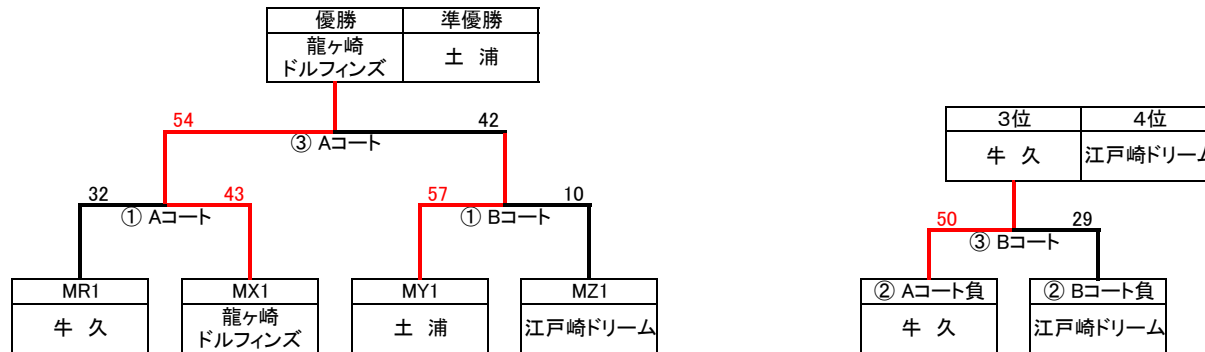

令和6年新人戦大会(男子)

決勝ブロック
2月25日
① 10:00~
② 11:20~
③ 13:00~
④ 14:20~

※開場9:00

会場	江戸崎体育館
会場責任者	山崎
審判責任者	小林
TO責任者	高橋
MC責任者	塙

二次予選
2月18日
① 9:00~
② 10:10~
③ 11:20~
④ 13:00~
⑤ 14:10~
⑥ 15:20~

会場	八原小
会場責任者	高橋
審判責任者	安藤
TO責任者	高橋
MC責任者	塙

会場	城ノ内小
会場責任者	山崎
審判責任者	小泉
TO責任者	丸山
MC責任者	山崎

会場	八原小
会場責任者	高橋
審判責任者	安藤
TO責任者	高橋
MC責任者	塙

会場	城ノ内小
会場責任者	山崎
審判責任者	小泉
TO責任者	丸山
MC責任者	山崎

【連絡事項(2月11日)】
八原小会場は、各チームの車は5台までのため、乗り合わせをお願い致します。
城ノ内小会場は、各チームの車は8台までのため、乗り合わせをお願い致します。